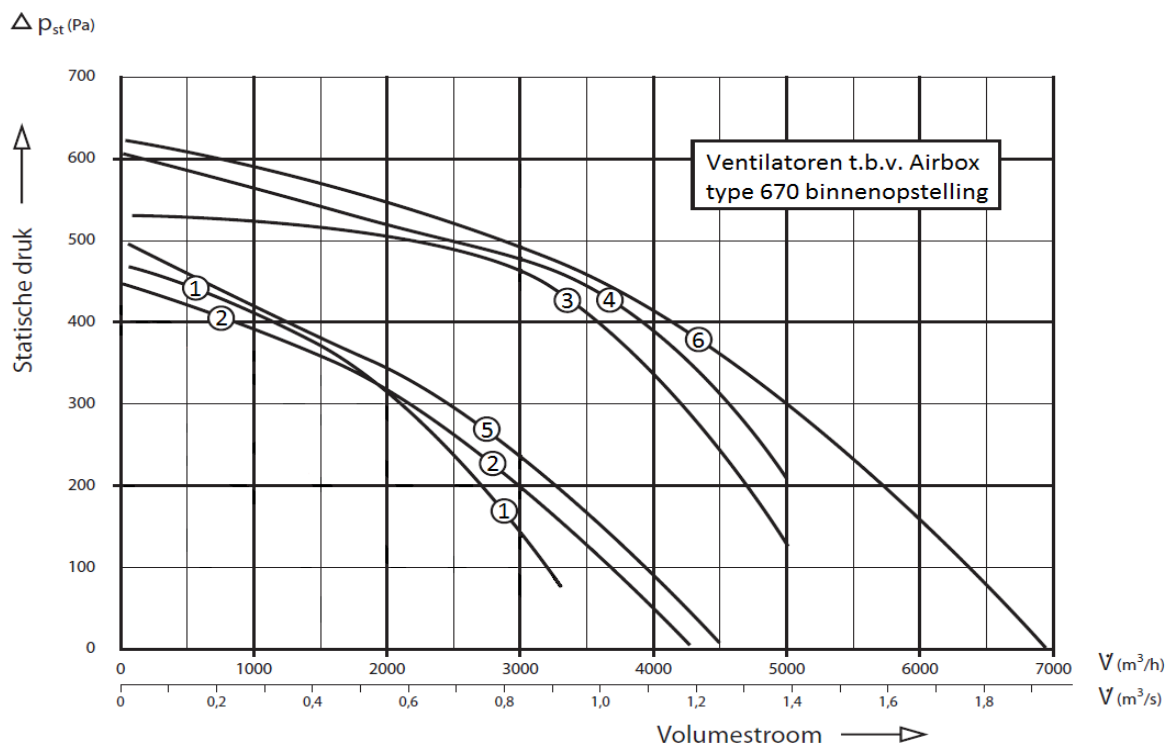

Airbox 670 binnenopstelling

Technische specificatie

Airbox 670 binnenopstelling

Ventilatortype	DRAE	DRAE	DRAE	DRAE	DRAD	DRAD			
	251-4	251-4L	279-4	281-4	251-4L	281-4			
Curve	①	②	③	④	⑤	⑥			
Spanning (Volt)	230	230	230	230	400	400			
Vermogen (kW)	0,8	1,17	1,55	1,55	1,08	1,9			
Stroom (Amp)	3,5	5	6,5	6,9	2,05	3,6			
Toerental (RPM)	1160	1170	1110	1160	1130	1140			
Geluidsdruk L_p (a) (dB(A))	71	70	75	76	71	76			
Regelaar	RE 5	RE 5	RE 7,5	RE 7,5	RTD 3,8	RTD 3,8			
Afmetingen									
A (mm)	670	670	670	670	670	670			
B (mm)	290	380	378	378	380	378			
H (mm)	160	160	164	196	160	196			
S (mm)	418	418	415	383	418	383