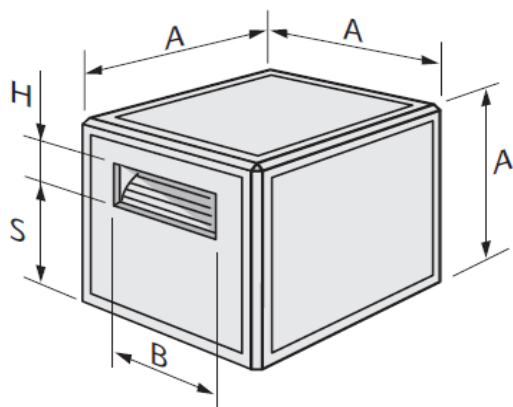

Airbox 800 binnenopstelling

Technische specificatie

Δp_{st} (Pa)

Airbox 800 binnenopstelling

Ventilatortype	DRAE	DRAD	DRAD	DRAD					
	280-4	280-4	314-4	315-4					
Curve	①	②	③	④					
Spanning (Volt)	230	400	400	400					
Vermogen (kW)	2,3	2,6	2,8	4,8					
Stroom (Amp)	10,2	4,4	4,6	8,9					
Toerental (RPM)	1360	1280	1185	1350					
Geluiddruk $Lp_{(a)}$ (dB _(A))	79	79	80	84					
Regelaar	RE 10	RTD 5	RTD 5	RTD 10					
Afmetingen									
A (mm)	800	800	800	800					
B (mm)	358	358	408	402					
H (mm)	358	358	250	402					
S (mm)	247	247	396	265					

Airbox 1020 binnenopstelling

Technische specificatie

Airbox 1020 binnenopstelling

Ventilatortype	DHAE	DHAE	DRAD	DRAD	DHAD				
	355-4	400-4	355-6	356-4	400-4				
Curve	①	②	③	④	⑤				
Spanning (Volt)	230	230	400	400	400				
Vermogen (kW)	0,9	1,5	3,0	4,3	1,6				
Stroom (Amp)	3,8	6,8	5,2	6,9	3,0				
Toerental (RPM)	1260	1200	790	1220	1250				
Geluiddruk $L_{p(a)}$ (dB _(A))	74	76	79	84	76				
Regelaar	RE 5	RE 7,5	RTD 7	RTD 7	RTD 3,8				
Afmetingen									
A (mm)	1020	1020	1020	1020	1020				
B (mm)	452	502	452	408	502				
H (mm)	452	502	452	261	502				
S (mm)	268	327	293	511	327				