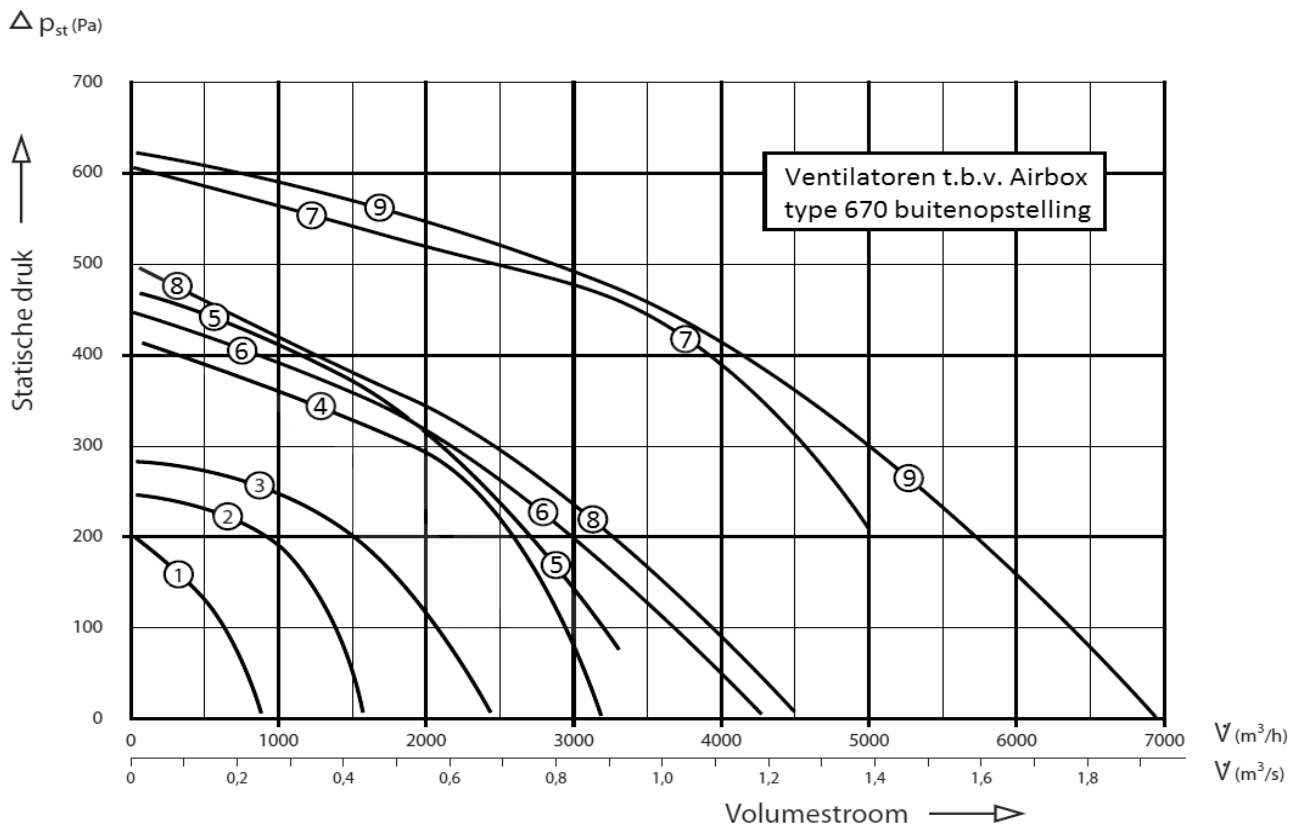

Airbox 670 buitenopstelling

Ventilatortype	DRAE	DRAE	DRAE	DRAE	DRAE	DRAE	DRAE	DRAD	DRAD
	160-4	180-4	200-4	249-4	251-4	251-4L	281-4	251-4L	281-4
Curve	①	②	③	④	⑤	⑥	⑦	⑧	⑨
Spanning (Volt)	230	230	230	230	230	230	230	400	400
Vermogen (kW)	0,11	0,33	0,49	0,82	0,8	1,17	1,55	1,08	1,9
Stroom (Amp)	0,5	1,4	2,1	3,7	3,5	5	6,5	2,05	3,6
Toerental (RPM)	1100	1080	1230	1180	1160	1170	1110	1130	1140
Geluidsdruk $Lp_{(a)}$ ($dB_{(A)}$)	57	55	62	70	71	70	76	71	76
Regelaar	RE 1,5	RE 1,5	RE 5	RE 5	RE 5	RE 5	RE 7,5	RTD 3,8	RTD 3,8