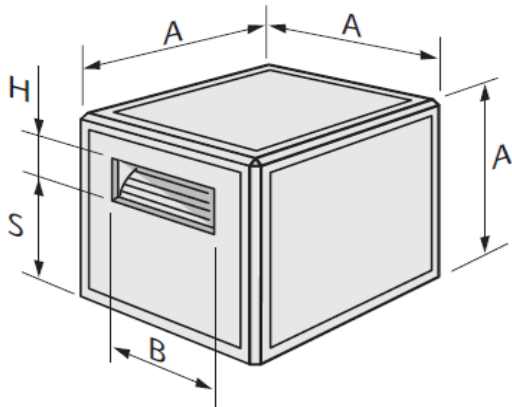

Airbox 800 binnenopstelling

Technische specificatie

Δp_{st} (Pa)