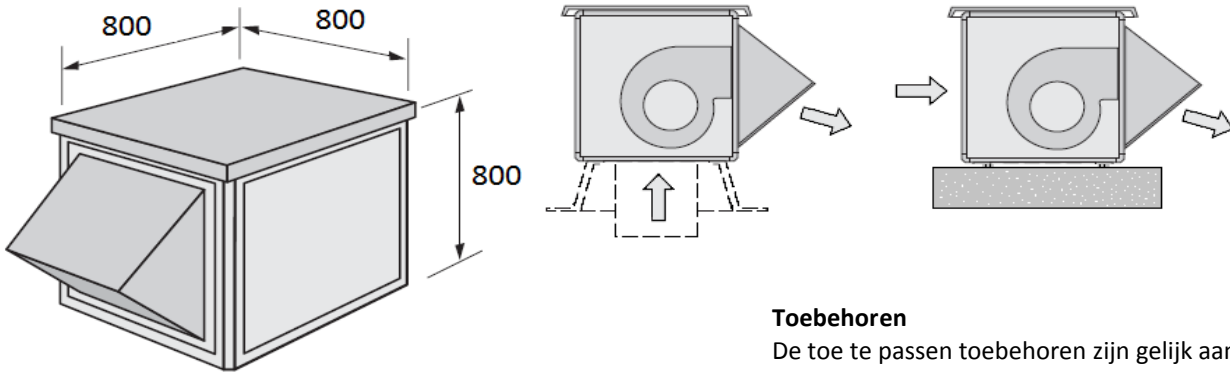

Airbox 800 buitenopstelling

Technische specificatie

Toebehoren

De toe te passen toebehoren zijn gelijk aan de toebehoren van de dakventilator KDV 355/400. Zie brochure dakventilatoren pag. 10.