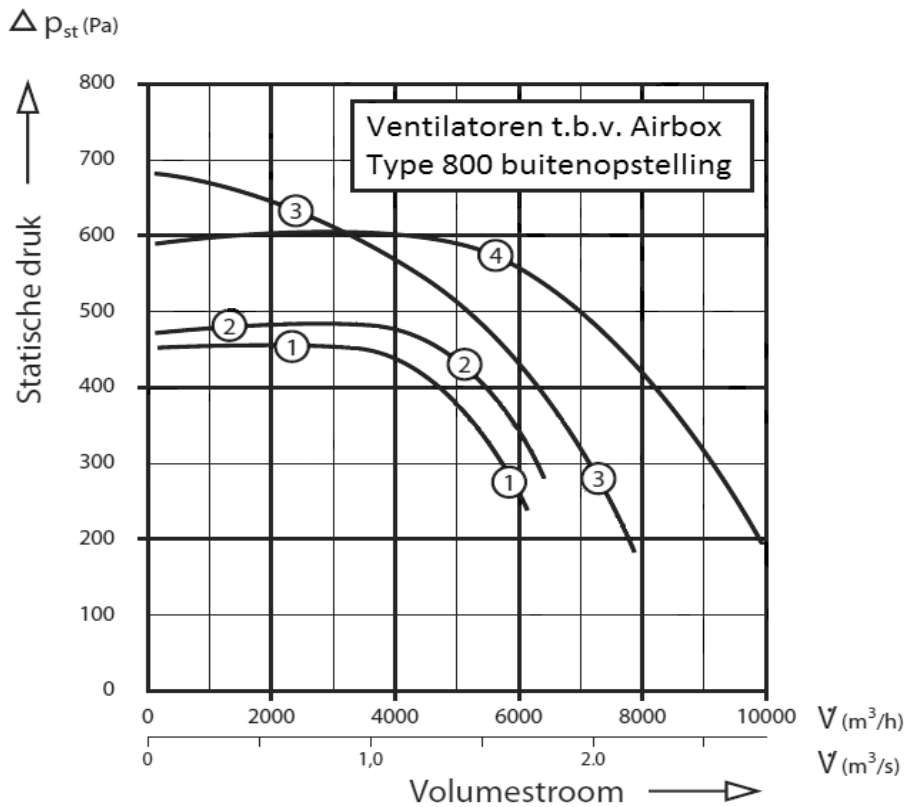

Airbox 800 buitenopstelling

Ventilatortype	DRAE	DRAD	DRAD	DRAD					
	280-4	280-4	314-4	315-4					
Curve	①	②	③	④					
Spanning (Volt)	230	400	400	400					
Vermogen (kW)	2,3	2,6	2,8	4,8					
Stroom (Amp)	10,2	4,4	4,6	8,9					
Toerental (RPM)	1360	1280	1185	1350					
Geluidsdruk L_p (a) (dB(A))	79	79	80	84					
Regelaar	RE 10	RTD 5	RTD 5	RTD 10