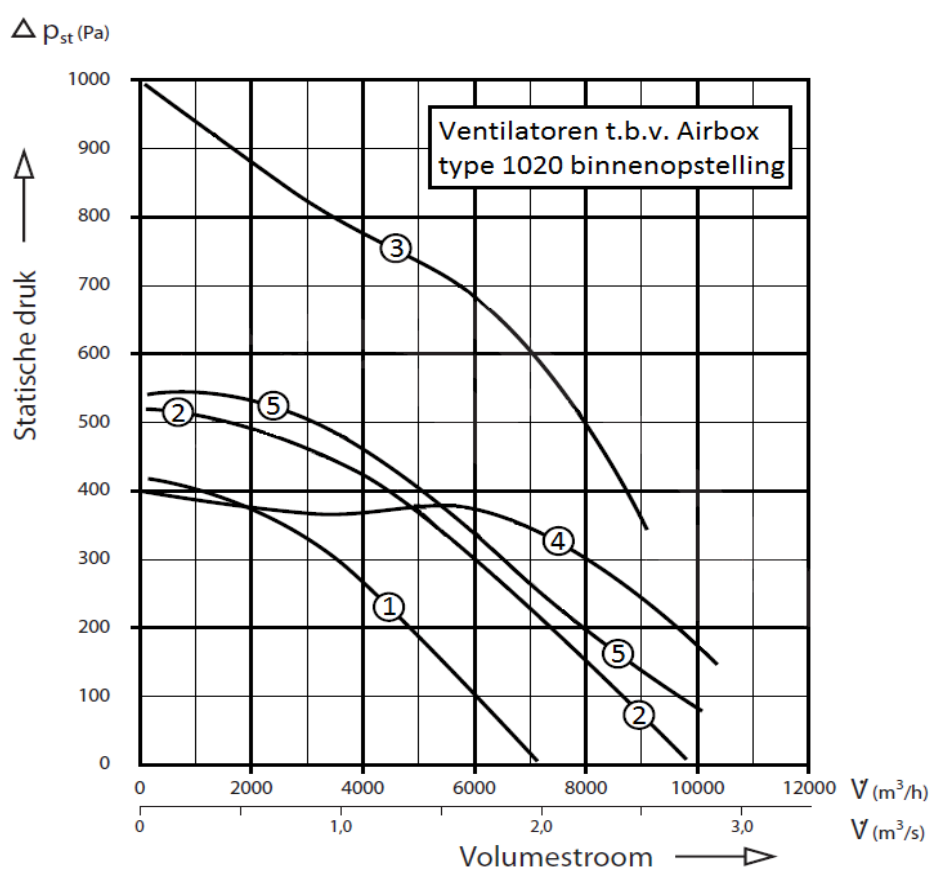

Airbox 800 binnenopstelling

Technische specificatie

Δp_{st} (Pa)

Airbox 800 binnenopstelling

Ventilatortype	DRAE	DRAD	DRAD	DRAD					
	280-4	280-4	314-4	315-4					
Curve	①	②	③	④					
Spanning (Volt)	230	400	400	400					
Vermogen (kW)	2,3	2,6	2,8	4,8					
Stroom (Amp)	10,2	4,4	4,6	8,9					
Toerental (RPM)	1360	1280	1185	1350					
Geluiddruk $Lp_{(a)}$ (dB _(A))	79	79	80	84					
Regelaar	RE 10	RTD 5	RTD 5	RTD 10					
Afmetingen									
A (mm)	800	800	800	800					
B (mm)	358	358	408	402					
H (mm)	358	358	250	402					
S (mm)	247	247	396	265					

Airbox 1020 binnenopstelling

Technische specificatie

Airbox 1020 binnenopstelling

Ventilatortype	DHAE	DHAE	DRAD	DRAD	DHAD				
	355-4	400-4	355-6	356-4	400-4				
Curve	①	②	③	④	⑤				
Spanning (Volt)	230	230	400	400	400				
Vermogen (kW)	0,9	1,5	3,0	4,3	1,6				
Stroom (Amp)	3,8	6,8	5,2	6,9	3,0				
Toerental (RPM)	1260	1200	790	1220	1250				
Geluiddruk $L_{p(a)}$ (dB _(A))	74	76	79	84	76				
Regelaar	RE 5	RE 7,5	RTD 7	RTD 7	RTD 3,8				
Afmetingen									
A (mm)	1020	1020	1020	1020	1020				
B (mm)	452	502	452	408	502				
H (mm)	452	502	452	261	502				
S (mm)	268	327	293	511	327				