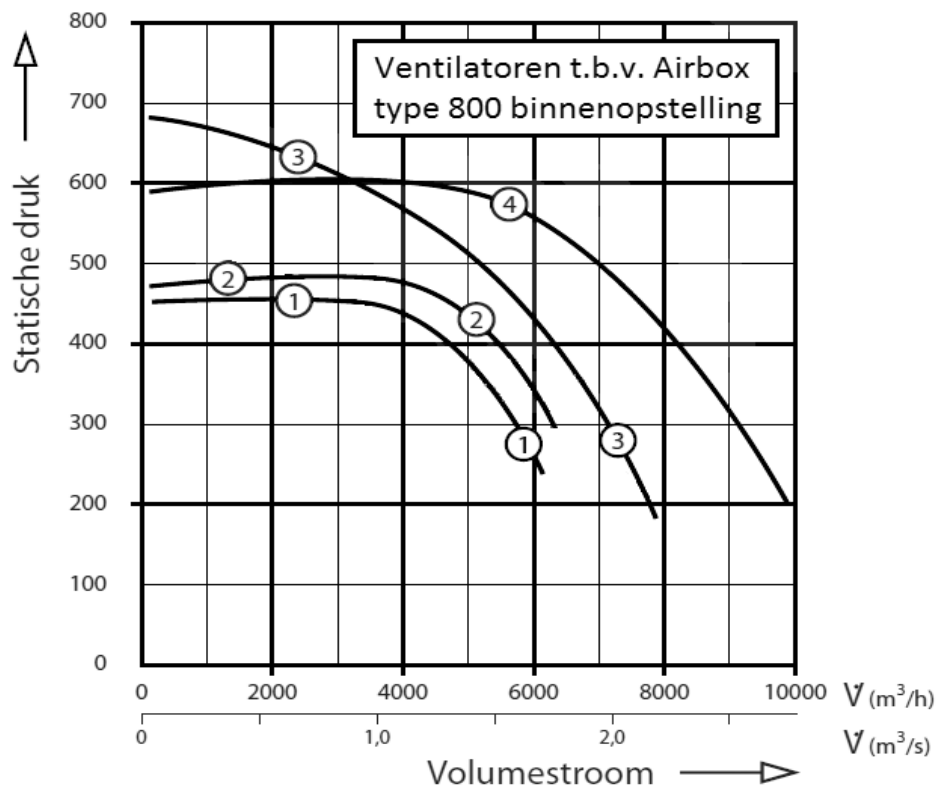

Airbox 800 binnenopstelling

Ventilatortype	DRAE	DRAD	DRAD	DRAD					
	280-4	280-4	314-4	315-4					
Curve	①	②	③	④					
Spanning (Volt)	230	400	400	400					
Vermogen (kW)	2,3	2,6	2,8	4,8					
Stroom (Amp)	10,2	4,4	4,6	8,9					
Toerental (RPM)	1360	1280	1185	1350					
Geluiddruk $Lp_{(a)}$ (dB_(A))	79	79	80	84					
Regelaar	RE 10	RTD 5	RTD 5	RTD 10					
Afmetingen									
A (mm)	800	800	800	800					
B (mm)	358	358	408	402					
H (mm)	358	358	250	402					
S (mm)	247	247	396	265