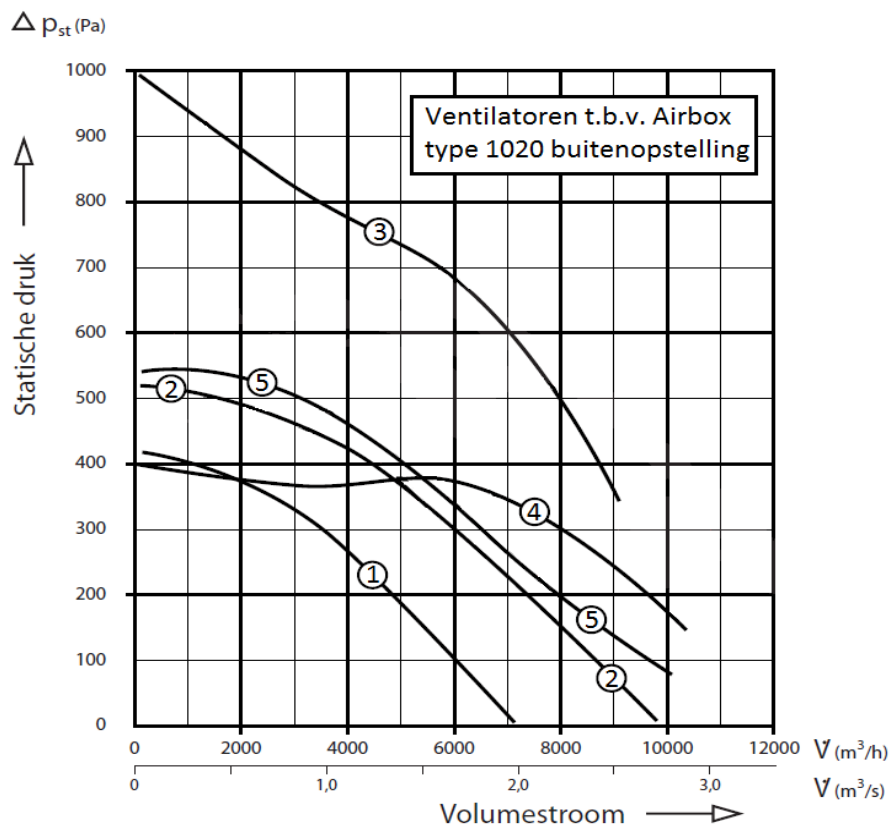

Airbox 1020 buitenopstelling

Ventilatortype	DHAE 355-4	DHAE 400-4	DRAD 355-6	DRAD 356-4	DHAD 400-4				
Curve	①	②	③	④	⑤				
Spanning (Volt)	230	230	400	400	400				
Vermogen (kW)	0,9	1,5	3,0	4,3	1,6				
Stroom (Amp)	3,8	6,8	5,2	6,9	3,0				
Toerental (RPM)	1260	1200	790	1220	1250				
Geluidsdruk Lp (a) (dB(A))	74	76	79	84	76				
Regelaar	RTD 7	RTD 10	RTD 7	RE 7,5	RTD 3,8