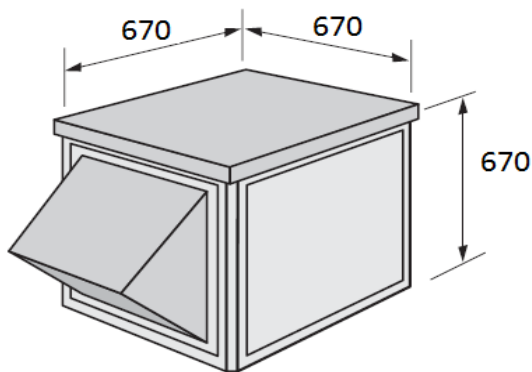

Airbox 670 buitenopstelling

Technische specificatie

Toebehoren

De toe te passen toebehoren zijn gelijk aan de toebehoren van de dakventilator KDV 355/400. Zie brochure dakventilatoren pag. 10.