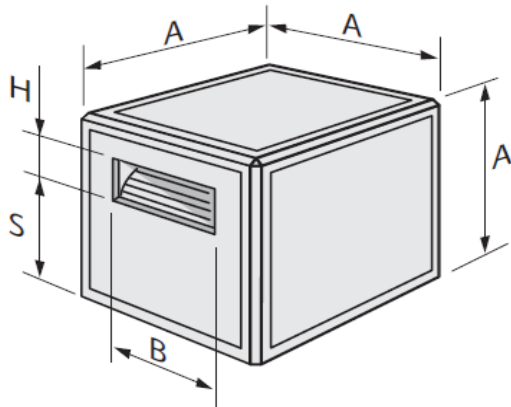

Airbox 500 binnenopstelling

Technische specificatie

Airbox 500 binnenopstelling

Ventilatortype		DRAE	DRAE	DRAE	DRAE					
		160-4	180-4	200-4	249-4					
	Curve	①	②	③	④					
Spanning	(Volt)	230	230	230	230					
Vermogen	(kW)	0,13	0,35	0,49	0,82					
Stroom	(Amp)	0,5	1,5	2,1	3,7					
Toerental	(RPM)	1025	1020	1230	1130					
Geluiddruk Lp (a)	(dB(A))	57	55	62	70					
Regelaar		RE 1,5	RE 1,5	RE 5	RE 5					
Afmetingen	A (mm)	500	500	500	500					
	B (mm)	198	230	287	292					
	H (mm)	98	208	250	153					
	S (mm)	311	-	-	256					