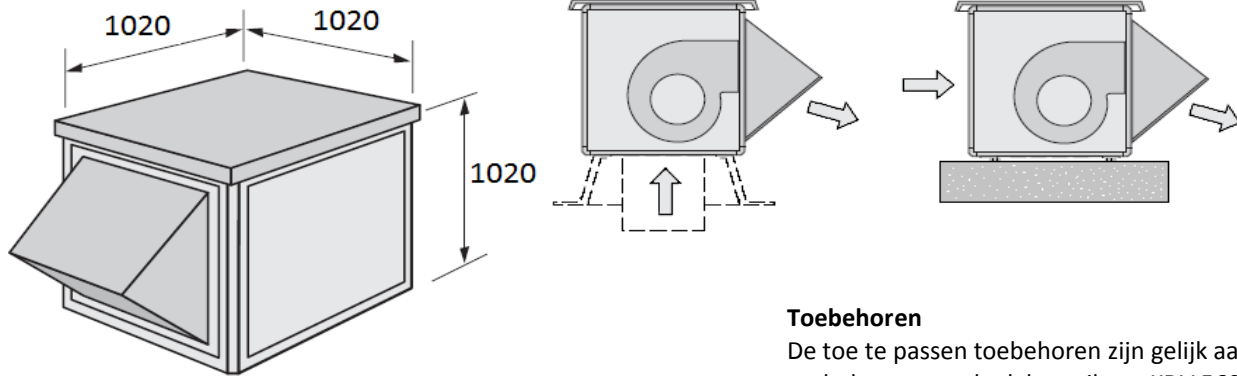

Airbox 1020 buitenopstelling

Technische specificatie

Toebehoren

De toe te passen toebehoren zijn gelijk aan de toebehoren van de dakventilator KDV 560
Zie brochure dakventilatoren pag. 16.