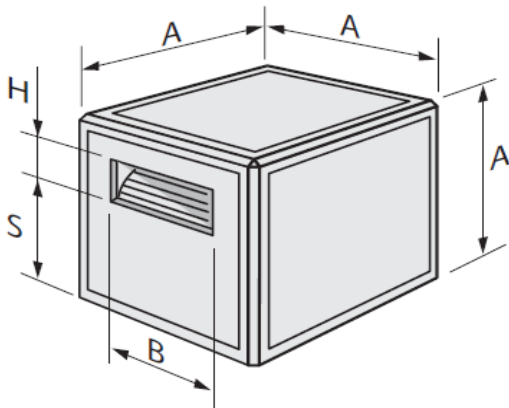

Airbox 670 binnenopstelling

Technische specificatie

Airbox 670 binnenopstelling

Ventilatortype	DRAE	DRAE	DRAE	DRAE	DRAD	DRAD			
	251-4	251-4L	279-4	281-4	251-4L	281-4			
Curve	①	②	③	④	⑤	⑥			
Spanning (Volt)	230	230	230	230	400	400			
Vermogen (kW)	0,8	1,17	1,55	1,55	1,08	1,9			
Stroom (Amp)	3,5	5	6,5	6,9	2,05	3,6			
Toerental (RPM)	1160	1170	1110	1160	1130	1140			
Geluidsdruk L_p (a) (dB(A))	71	70	75	76	71	76			
Regelaar	RE 5	RE 5	RE 7,5	RE 7,5	RTD 3,8	RTD 3,8			
Afmetingen									
A (mm)	670	670	670	670	670	670			
B (mm)	290	380	378	378	380	378			
H (mm)	160	160	164	196	160	196			
S (mm)	418	418	415	383	418	383