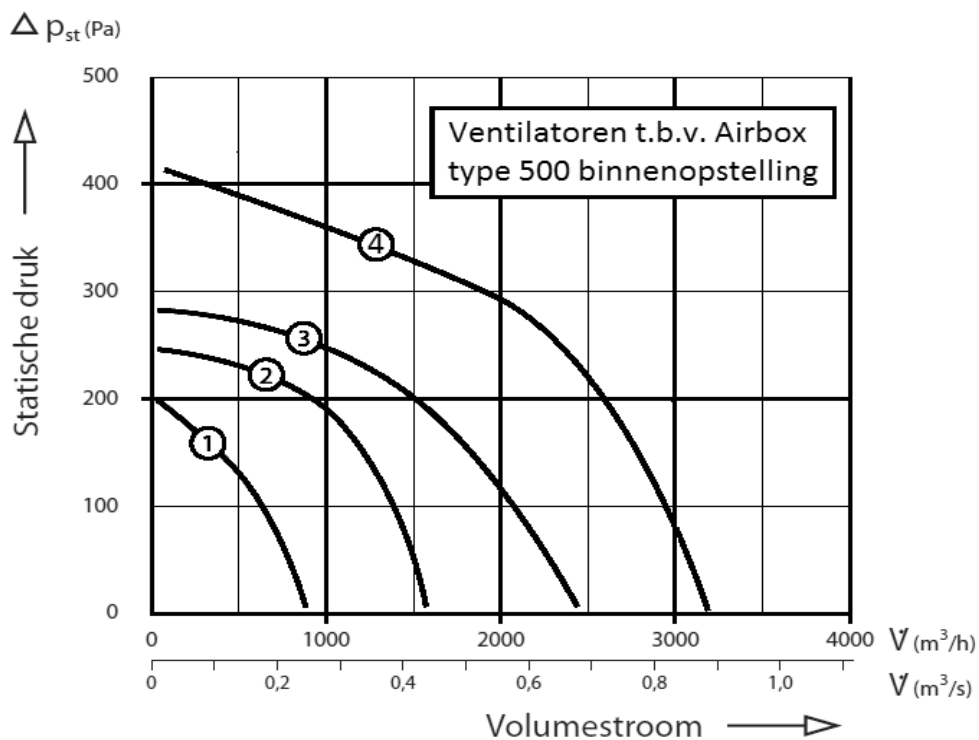

Airbox 500 binnenopstelling

Technische specificatie

Airbox 500 binnenopstelling

Ventilatortype		DRAE	DRAE	DRAE	DRAE					
		160-4	180-4	200-4	249-4					
	Curve	①	②	③	④					
Spanning	(Volt)	230	230	230	230					
Vermogen	(kW)	0,13	0,35	0,49	0,82					
Stroom	(Amp)	0,5	1,5	2,1	3,7					
Toerental	(RPM)	1025	1020	1230	1130					
Geluiddruk Lp (a)	(dB(A))	57	55	62	70					
Regelaar		RE 1,5	RE 1,5	RE 5	RE 5					
Afmetingen	A (mm)	500	500	500	500					
	B (mm)	198	230	287	292					
	H (mm)	98	208	250	153					
	S (mm)	311	-	-	256					