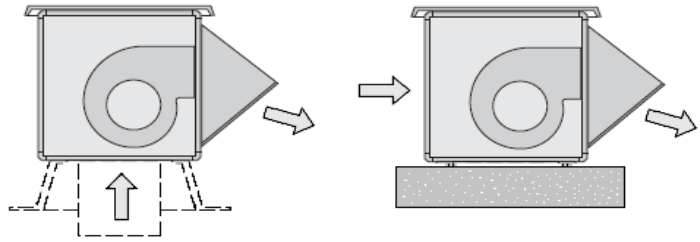

Airbox 670 buitenopstelling

Technische specificatie

Toebehoren

De toe te passen toebehoren zijn gelijk aan de toebehoren van de dakventilator KDV 355/400. Zie brochure dakventilatoren pag. 10.