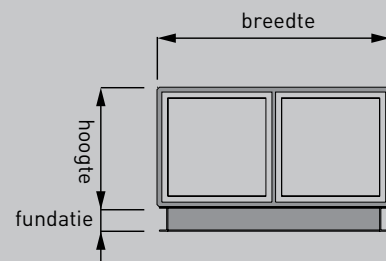

→ BUITENOPSTELLING

→ TOE- EN AFVOER NAAST ELKAAR

→ KRUISSTROOMWISSELAAR (RENDEMENT ± 73% – 85%)

max. debiet	kasttype	afmetingen (L x B x H)	fundatie (H)	gewicht	heater	koeler	toevoer	afvoer (Va)
m³/h	type	mm	mm	kg	kW	kW	[uit het net] kW	[uit het net] kW
2350	1010	4006 x 1464 x 752	140	758	3	12	2,5	2,5
3750	1510	4006 x 1464 x 1057	140	964	5	20	3	3
4900	2010	4006 x 1464 x 1362	140	1071	6	26	3	2,4
5600	1515	4921 x 2074 x 1057	140	1305	11	31	3,3	1,8
7500	2015	4921 x 2074 x 1362	140	1518	14	42	5	3,4
9600	2515	5328 x 2074 x 1667	200	1879	19	54	5	3,4
10000	2020	5836 x 2684 x 1362	200	1932	16	55	5	3,4
13000	2520	6141 x 2684 x 1667	200	2345	22	71	5	5
14500	2525	6141 x 3294 x 1667	200	3067	24	81	7	7
16000	3020	6141 x 2684 x 1972	200	2702	27	88	5	5
18000	3025	6853 x 3294 x 1972	200	3419	26	99	7	6,8
25000	3030	6853 x 3904 x 1972	200	4187	68	142	10	6,8
30000	3530	6853 x 3904 x 2379	200	5327	44	165	15	15
34000	4030	7260 x 3904 x 2684	200	5729	49	187	15	15
38000	4530	7260 x 3904 x 2989	200	6516	55	209	20	13,6
43000	5030	7260 x 3904 x 3294	200	7527	62	235	17,25	13,2