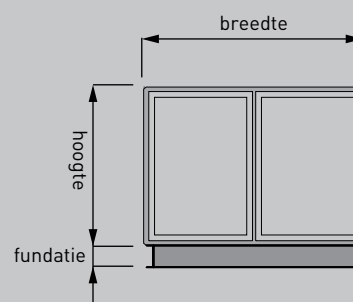

→ BUITENOPSTELLING

→ TOE- EN AFVOER NAAST ELKAAR

→ SORPTIE WARMTEWIEL (RENDEMENT ± 73% – 85%)

max. debiet	kasttype	afmetingen (L x B x H)	fundatie (H)	gewicht	heater	koeler	toevoer	afvoer
m³/h	type	mm	mm	kg	kW	kW	(luit het net) kW	(luit het net) kW
3400	1510	3904 x 1464 x 1057	140	619	10	15	2,5	2,5
5600	2010	3904 x 1464 x 1362	140	742	13	23	3,3	2,4
6200	2015	3904 x 2074 x 1362	140	939	16	26	3,5	1,8
9600	2515	4311 x 2074 x 1667	200	1274	21	39	5	3,4
10000	2520	4718 x 2684 x 1667	200	1405	25	42	5	3,4
14000	3020	4718 x 2684 x 1972	200	1809	29	57	6,8	6,8
22000	3525	4718 x 3294 x 2379	200	2506	56	93	10,35	6,6
26000	4025	5023 x 3294 x 2684	200	2796	78	113	10,35	10,35
31000	4525	5023 x 3294 x 2989	200	3309	68	128	15	10,2
33000	4530	5023 x 3904 x 2989	200	3444	68	134	15	15
40000	5030	5023 x 3904 x 3294	200	3696	86	165	20	13,6