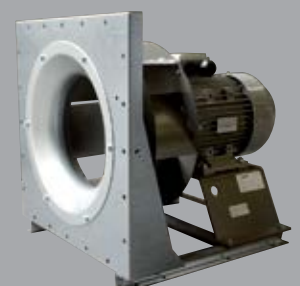

Directgedreven ventilatoren