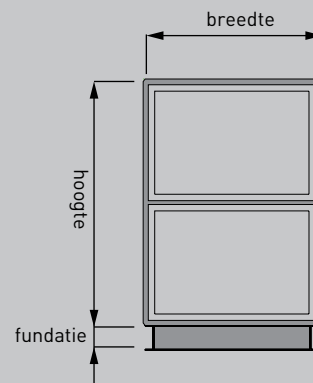

max. debiet	kasttype	afmetingen (L x B x H)	fundatie (H)	gewicht	heater	koeler	toevoer	afvoer (Va)
m ³ /h	type	mm	mm	kg	kW	kW	(luit het net) kW	(luit het net) kW
3400	1015	3701 x 1057 x 1464	140	585	9	14	2,4	2,4
5700	1020	3701 x 1362 x 1464	140	668	13	23	2,4	2,4
6300	1520	3701 x 1362 x 2074	140	907	16	26	3,5	3,4
7000	1025	3701 x 1667 x 1464	140	980	18	35	3,3	3,3
9600	1525	4006 x 1667 x 2074	200	1161	21	39	5	3,4
13700	1530	4006 x 1972 x 2074	200	1355	34	57	7	6,8
14500	2030	4006 x 1972 x 2684	200	1364	37	61	7	6,8
15500	1535	4006 x 2379 x 2074	200	1497	39	65	7	6,8
21500	2035	4006 x 2379 x 2684	200	1668	54	90	10	6,8
24000	2535	4311 x 2379 x 3294	200	2179	60	101	10	10
27000	2040	4006 x 2684 x 2684	200	1966	66	114	15	10,2
28000	2045	4006 x 2989 x 2684	200	2003	61	116	9,9	9,9
28000	2540	4311 x 2684 x 3294	200	2410	58	114	9,9	9,9
33000	2545	4311 x 2989 x 3294	200	2609	68	134	13,2	9,9
39000	2550	4311 x 3294 x 3294	200	3197	93	162	17,25	11,385