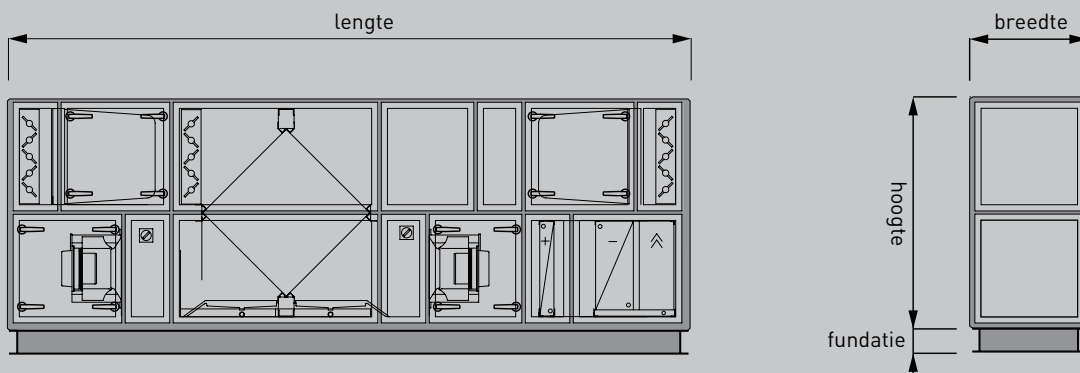

- Modbus communicatie module
- Ethernet communicatie module

Extra componenten luchtbehandelingskast

- Drukregeling software toevoeging waarmee ventilatoren middels druksturing (VAV-systeem) geregeld kunnen worden.
- CO2 regeling software voor traploos gestuurde ventilatoren op basis van CO2-meting.
- Verwarming software toevoeging waarmee een driewegklep voor een heaterbatterij geregeld kan worden.
- Bevochtiging software toevoeging waarmee een bevochtigingsunit middels een 0-10 V signaal wordt aangestuurd.
- Koeling software toevoeging waarmee een driewegklep voor een koelbatterij geregeld kan worden.
- Compleet DX koel – en verwarmingsregeling

Kruisstroomwisselaar

→ BINNENOPSTELLING

→ TOE- EN AFVOER BOVEN ELKAAR

→ KRUISSTROOMWISSELAAR (RENDEMENT ± 73% – 85%)

max. debiet	kasttype	afmetingen (L x B x H)	fundatie (H)	gewicht	heater	koeler	toevoer	afvoer (Va)
m ³ /h	type	mm	mm	kg	kW	kW	(uit het net) kW	(uit het net) kW
2250	1010	4006 x 752 x 1464	140	630	3	12	2,5	2,5
3600	1015	4006 x 1057 x 1464	140	788	5	20	3	3
4800	1020	4006 x 1362 x 1464	140	893	6	26	2,4	2,4
5800	1515	4921 x 1057 x 2074	140	1098	11	32	2,4	2,4
7000	1025	4921 x 1667 x 1464	140	1150	12	39	3,3	3,3
8000	1520	4921 x 1362 x 2074	140	1274	14	44	3,4	3,4
10000	1525	4921 x 1667 x 2074	200	1507	18	56	5	3,4
10800	2020	5836 x 1362 x 2684	200	1563	18	59	5	3,4
11500	1530	4921 x 1972 x 2074	200	1669	14	62	4,8	3,6
13000	2025	6141 x 1667 x 2684	200	1880	22	71	7	7
14500	2525	6141 x 1667 x 3294	200	2467	21	80	7	7
16000	2030	6141 x 1972 x 2684	200	2013	27	88	7	6,8
18000	2530	6141 x 1972 x 3294	200	2874	26	99	10	6,8
20000	2035	6141 x 2379 x 2684	200	2334	34	110	10	6,8
22000	2535	6141 x 2379 x 3294	200	3251	32	121	10	10
22500	2040	6141 x 2684 x 2684	200	2558	38	123	10	6,8
25000	2540	6141 x 2684 x 3294	200	3504	42	140	10	10
28000	2545	6141 x 2989 x 3294	200	3535	47	157	10	10
32000	2550	6141 x 3294 x 3294	200	4190	47	177	15	15
35000	2555	6141 x 3599 x 3294	200	4382	52	194	15	15