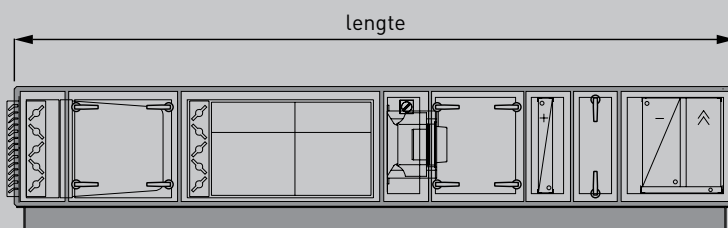

→ BUITENOPSTELLING

→ TOE- EN AFVOER NAAST ELKAAR

→ KRUISSTROOMWISSELAAR (RENDEMENT ± 73% – 85%)

max. debiet	kasttype	afmetingen (L x B x H)	fundatie (H)	gewicht	heater	koeler	toevoer	afvoer (Va)
m³/h	type	mm	mm	kg	kW	kW	[uit het net] kW	[uit het net] kW
2350	1010	4006 x 1464 x 752	140	758	3	12	2,5	2,5
3750	1510	4006 x 1464 x 1057	140	964	5	20	3	3
4900	2010	4006 x 1464 x 1362	140	1071	6	26	3	2,4
5600	1515	4921 x 2074 x 1057	140	1305	11	31	3,3	1,8
7500	2015	4921 x 2074 x 1362	140	1518	14	42	5	3,4
9600	2515	5328 x 2074 x 1667	200	1879	19	54	5	3,4
10000	2020	5836 x 2684 x 1362	200	1932	16	55	5	3,4
13000	2520	6141 x 2684 x 1667	200	2345	22	71	5	5
14500	2525	6141 x 3294 x 1667	200	3067	24	81	7	7
16000	3020	6141 x 2684 x 1972	200	2702	27	88	5	5
18000	3025	6853 x 3294 x 1972	200	3419	26	99	7	6,8
25000	3030	6853 x 3904 x 1972	200	4187	68	142	10	6,8
30000	3530	6853 x 3904 x 2379	200	5327	44	165	15	15
34000	4030	7260 x 3904 x 2684	200	5729	49	187	15	15
38000	4530	7260 x 3904 x 2989	200	6516	55	209	20	13,6
43000	5030	7260 x 3904 x 3294	200	7527	62	235	17,25	13,2