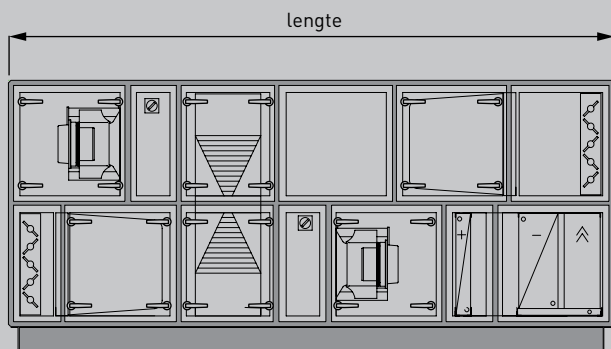

max. debiet	kasttype	afmetingen (L x B x H)	fundatie (H)	gewicht	heater	koeler	toevoer	afvoer (Va)
m ³ /h	type	mm	mm	kg	kW	kW	(luit het net) kW	(luit het net) kW
3400	1015	3701 x 1057 x 1464	140	585	9	14	2,4	2,4
5700	1020	3701 x 1362 x 1464	140	668	13	23	2,4	2,4
6300	1520	3701 x 1362 x 2074	140	907	16	26	3,5	3,4
7000	1025	3701 x 1667 x 1464	140	980	18	35	3,3	3,3
9600	1525	4006 x 1667 x 2074	200	1161	21	39	5	3,4
13700	1530	4006 x 1972 x 2074	200	1355	34	57	7	6,8
14500	2030	4006 x 1972 x 2684	200	1364	37	61	7	6,8
15500	1535	4006 x 2379 x 2074	200	1497	39	65	7	6,8
21500	2035	4006 x 2379 x 2684	200	1668	54	90	10	6,8
24000	2535	4311 x 2379 x 3294	200	2179	60	101	10	10
27000	2040	4006 x 2684 x 2684	200	1966	66	114	15	10,2
28000	2045	4006 x 2989 x 2684	200	2003	61	116	9,9	9,9
28000	2540	4311 x 2684 x 3294	200	2410	58	114	9,9	9,9
33000	2545	4311 x 2989 x 3294	200	2609	68	134	13,2	9,9
39000	2550	4311 x 3294 x 3294	200	3197	93	162	17,25	11,385