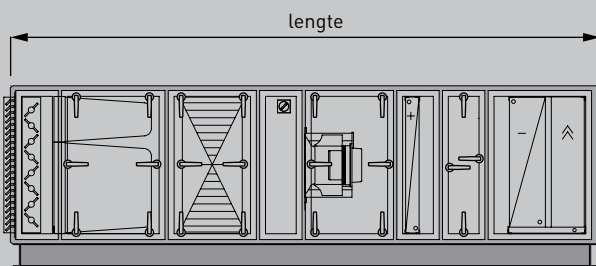

→ BUITENOPSTELLING

→ TOE- EN AFVOER NAAST ELKAAR

→ SORPTIE WARMTEWIEL (RENDEMENT ± 73% – 85%)

max. debiet	kasttype	afmetingen (L x B x H)	fundatie (H)	gewicht	heater	koeler	toevoer	afvoer
m ³ /h	type	mm	mm	kg	kW	kW	(luit het net) kW	(luit het net) kW
3400	1510	3904 x 1464 x 1057	140	619	10	15	2,5	2,5
5600	2010	3904 x 1464 x 1362	140	742	13	23	3,3	2,4
6200	2015	3904 x 2074 x 1362	140	939	16	26	3,5	1,8
9600	2515	4311 x 2074 x 1667	200	1274	21	39	5	3,4
10000	2520	4718 x 2684 x 1667	200	1405	25	42	5	3,4
14000	3020	4718 x 2684 x 1972	200	1809	29	57	6,8	6,8
22000	3525	4718 x 3294 x 2379	200	2506	56	93	10,35	6,6
26000	4025	5023 x 3294 x 2684	200	2796	78	113	10,35	10,35
31000	4525	5023 x 3294 x 2989	200	3309	68	128	15	10,2
33000	4530	5023 x 3904 x 2989	200	3444	68	134	15	15
40000	5030	5023 x 3904 x 3294	200	3696	86	165	20	13,6