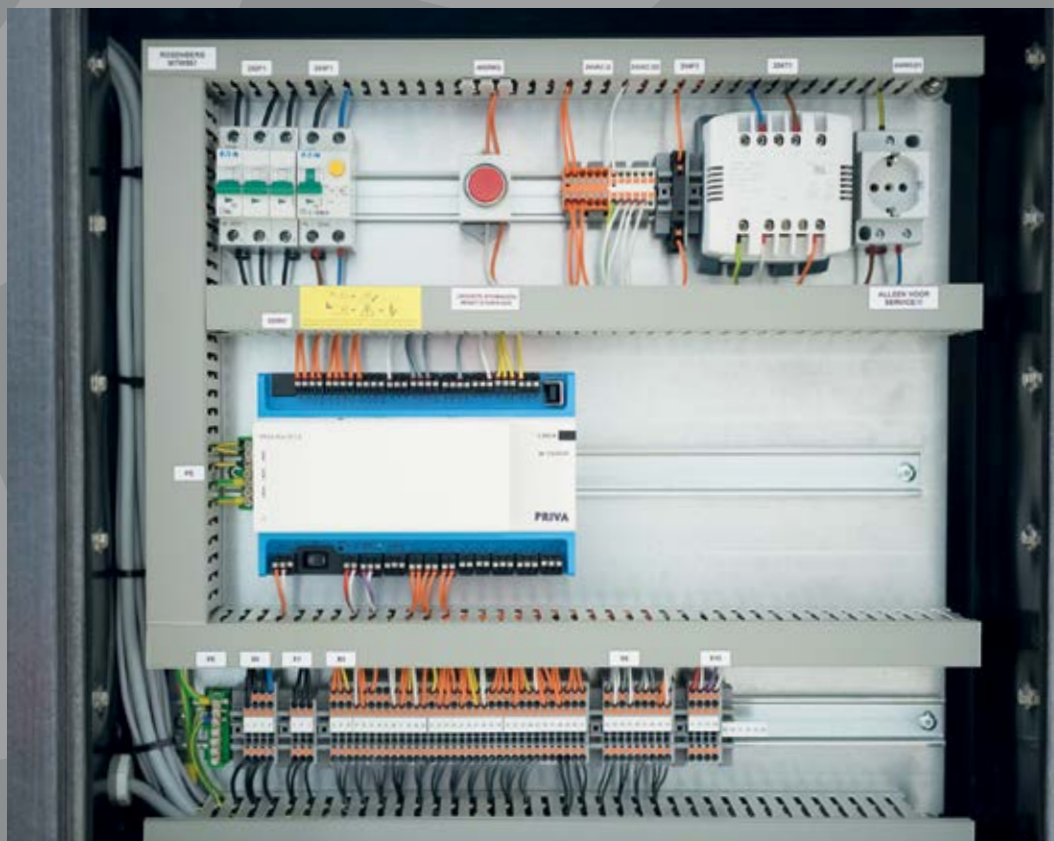

Ruimte bediening gebruiker

- Luxe touchscreen ruimtebedieningsapparaat waarmee temperaturen uitgelezen kunnen worden inclusief grafieken. Tevens instelwaarden, klokprogramma en servicemenu.

Service modulen optioneel

- Modbus communicatie module
- Ethernet communicatie module

Extra componenten luchtbehandelingskast

- Drukregeling software toevoeging waarmee ventilatoren middels druksturing (VAV-systeem) geregeld kunnen worden.
- CO2 regeling software voor traploos gestuurde ventilatoren op basis van CO2-meting.
- Verwarming software toevoeging waarmee een driewegklep voor een heaterbatterij geregeld kan worden.
- Bevochtiging software toevoeging waarmee een bevochtigingsunit middels een 0-10 V signaal wordt aangestuurd.
- Koeling software toevoeging waarmee een driewegklep voor een koelbatterij geregeld kan worden.
- Compleet DX koel – en verwarmingsregeling