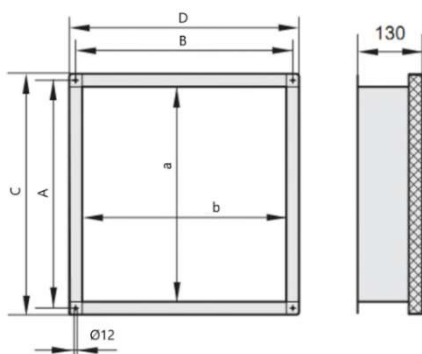

### Technical Data:

Dimensions:

| Size              | Connection side | DS Art.-No.  | a   | b   | A   | B   | C   | D   | Weight [kg] |
|-------------------|-----------------|--------------|-----|-----|-----|-----|-----|-----|-------------|
| <b>ME 50-355</b>  | Pressure side   | ELS500-0002D | 359 | 179 | 398 | 218 | 420 | 240 | 1,6         |
| <b>ME 50-355</b>  | Inlet side      | ELS500-0001D | 359 | 359 | 398 | 398 | 420 | 420 | 2,0         |
| <b>ME 67-400</b>  | Pressure side   | ELS670-0004D | 529 | 219 | 568 | 258 | 590 | 280 | 1,8         |
| <b>ME 67-400</b>  | Inlet side      | ELS355-0450D | 450 | 450 | 488 | 488 | 510 | 510 | 2,2         |
| <b>ME 67-450</b>  | Pressure side   | ELS670-0004D | 529 | 219 | 568 | 258 | 590 | 280 | 1,8         |
| <b>ME 67-450</b>  | Inlet side      | ELS355-0450D | 450 | 450 | 488 | 488 | 510 | 510 | 2,2         |
| <b>ME 80-500</b>  | Pressure side   | ELS800-0004D | 659 | 299 | 698 | 338 | 720 | 360 | 2,3         |
| <b>ME 80-500</b>  | Inlet side      | ELS07Q-1001H | 578 | 578 | 618 | 618 | 640 | 640 | 2,8         |
| <b>ME 80-560</b>  | Pressure side   | ELS800-0004D | 659 | 299 | 698 | 338 | 720 | 360 | 2,3         |
| <b>ME 80-560</b>  | Inlet side      | ELS07Q-1001H | 580 | 580 | 618 | 618 | 640 | 640 | 2,8         |
| <b>ME 80-630</b>  | Pressure side   | ELS800-0004D | 659 | 299 | 698 | 338 | 720 | 360 | 2,3         |
| <b>ME 80-630</b>  | Inlet side      | ELS07Q-1001H | 578 | 578 | 618 | 618 | 640 | 640 | 2,8         |
| <b>ME 102-630</b> | Pressure side   | ELS100-0001D | 879 | 359 | 918 | 398 | 940 | 420 | 3,0         |
| <b>ME 102-630</b> | Inlet side      | ELS127-0003D | 750 | 750 | 788 | 788 | 810 | 810 | 3,5         |