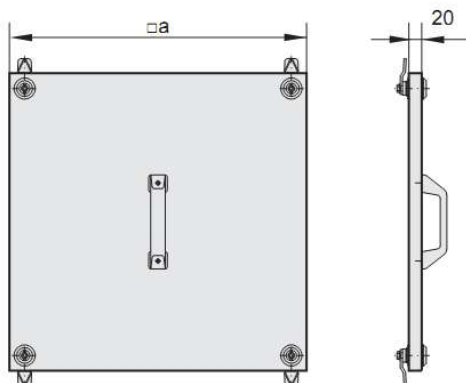

## BT – Service door

Accessories for Unobox

Service door for an easy access to the motorized impeller.

### Technical Data:

Dimensions:

Size	Type	Art.-No.	a [mm]	Weight [kg]
UNO 50-355	BT 50	TÜR501-0501V	450	2,7
UNO 67-400	BT 67	TÜR671-0671V	620	3,6
UNO 67-500	BT 67	TÜR671-0671V	620	3,6
UNO 80-560	BT 80	TÜR800-0800V	720	3,96
UNO 80-630	BT 80	TÜR800-0800V	720	3,96
UNO 102-710	BT 102	TÜR100-1020V	940	16,5

### Scope of delivery:

- Service door (BT)