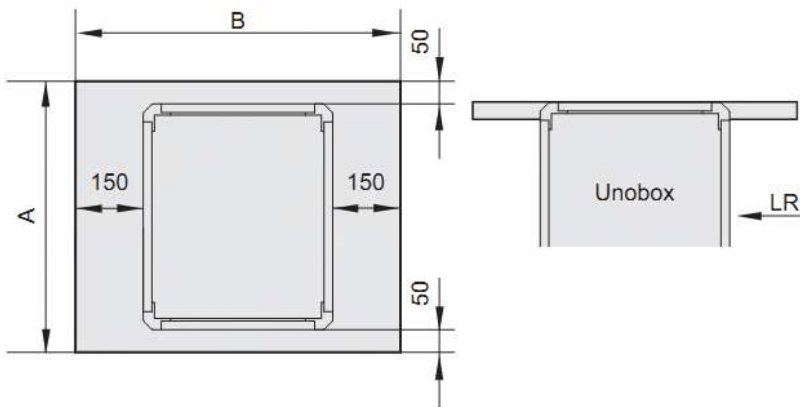

### Installation notes:

1. Step  
Weather protection guard and fixing material

Sealing tape fitted as standard

2. Step  
Screw the weather protection roof with the Unobox-ME

3. Step  
Weather protection roof mounted

### Technical Data:

Dimensions:

Typ: AC-Variant

Size	Type	Art.-No.	A [mm]	B [mm]	Weight [kg]
UNO-ME 50-355	WSD-ME 50	F09-35552	600	720	1,8
UNO-ME 67-400	WSD-ME 67	F09-40052	770	800	2,6
UNO-ME 67-450	WSD-ME 67	F09-40052	770	800	2,6
UNO-ME 80-500	WSD-ME 80	F09-50052	900	890	3,3
UNO-ME 80-560	WSD-ME 801	F09-56052	900	1040	3,3
UNO-ME 80-630	WSD-ME 802	F09-63052	900	1100	3,3
UNO-ME 102-630	WSD-ME 102	F09-63053	1120	1180	5,4

**Typ:** EC-Variant

Size	Type	Art.-No.	A [mm]	B [mm]	Weight [kg]
<b>UNO-ME 50-355</b>	<b>WSD-ME 50</b>	F09-35554	670	910	2,0
<b>UNO-ME 67-400</b>	<b>WSD-ME 67</b>	F09-40054	840	970	2,8
<b>UNO-ME 67-450</b>	<b>WSD-ME 67</b>	F09-40054	840	970	2,8
<b>UNO-ME 80-500</b>	<b>WSD-ME 80</b>	F09-56052	970	1110	3,9
<b>UNO-ME 80-560</b>	<b>WSD-ME 801</b>	F09-56052	970	1110	3,9
<b>UNO-ME 80-630</b>	<b>WSD-ME 802</b>	F09-56052	970	1110	3,9