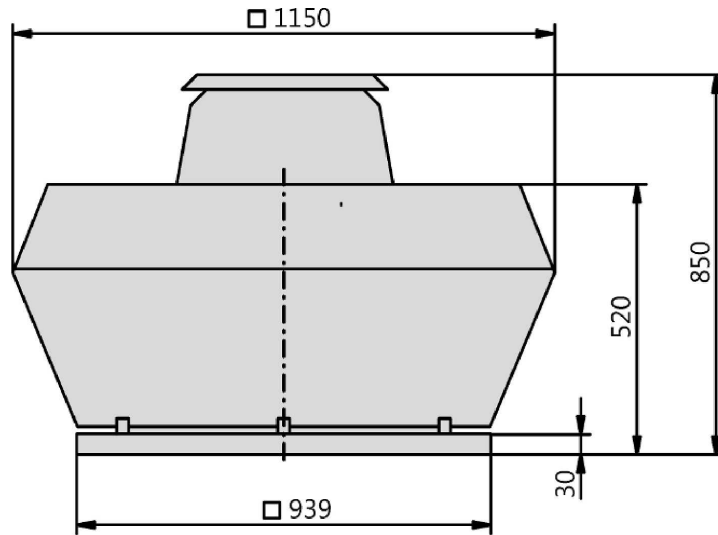

Type: **DVN 630-4D-GS**

Part no.: A24-63007