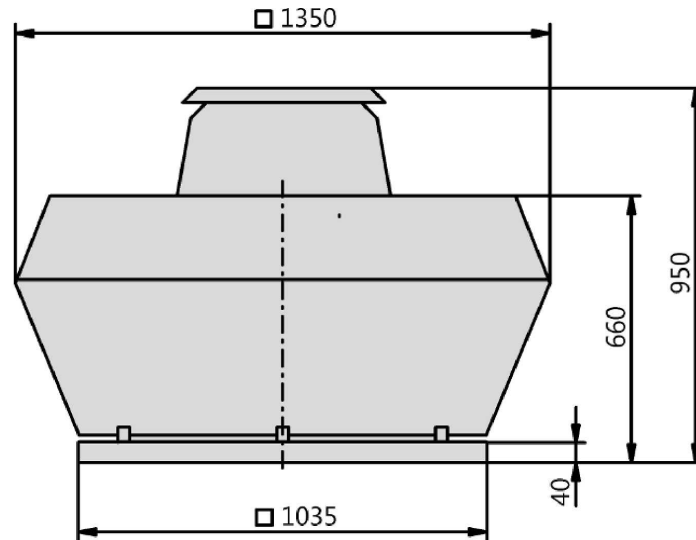

Type: **DVN 710-6D-GS**

Part no.: A24-71012